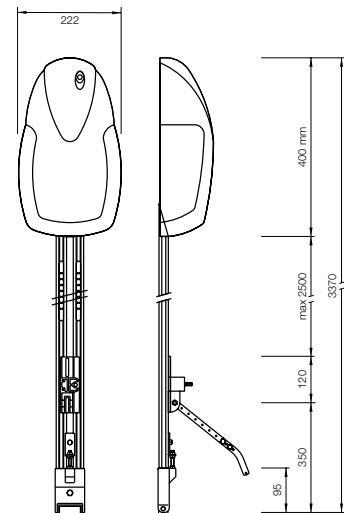

Dibujo técnico